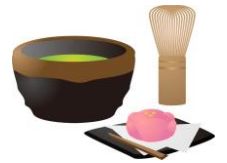

悠遊学園のご案内

☆茶道講座

日程 8月2日(火)
8月16日(火)
時間 10時~12時
場所 夢プラザ 1階和室
講師 表千家 工藤和代 先生
参加料 一回800円(茶菓子代含む)