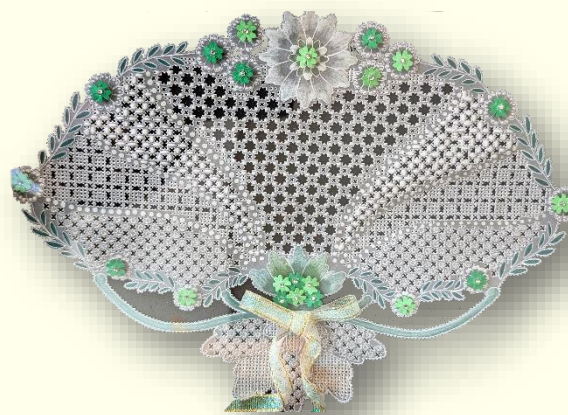

夢プラザ

ガラスショーケース展示

パーチメント  
クラフト展

専用の紙を加工し、まるでレース編みのような  
美しい模様を作り出すアートクラフト

出展：澤田 良子

展示期間：4月1日(火) ~ 5月30日(金)

北広島市大曲 370 番地 2 TEL 011-370-7373 夢プラザ